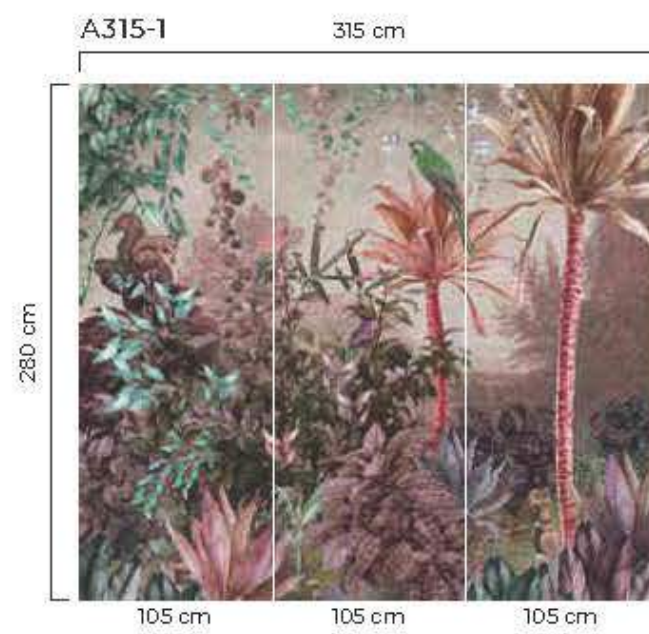

A315-2

A315-1

A315-2

A315-3

*Tavsiye edilen ebat (315x280cm)
***Recommended size**
 *Рекомендуемый размер
 *توصیه شده سایز
 *Tamaño recomendado

*İstenilen ebatla duvarınıza uygun özel üretim yapılabilmektedir
***All the mural sizes can be customized according to your request.**
 *Возможно производить индивидуальный размер
 *نم رنگم کما جانتن کتاسواؤ کما بکس ح بکمال
 *Todos los tamaños de los murales pueden ser personalizados de acuerdo a su solicitud