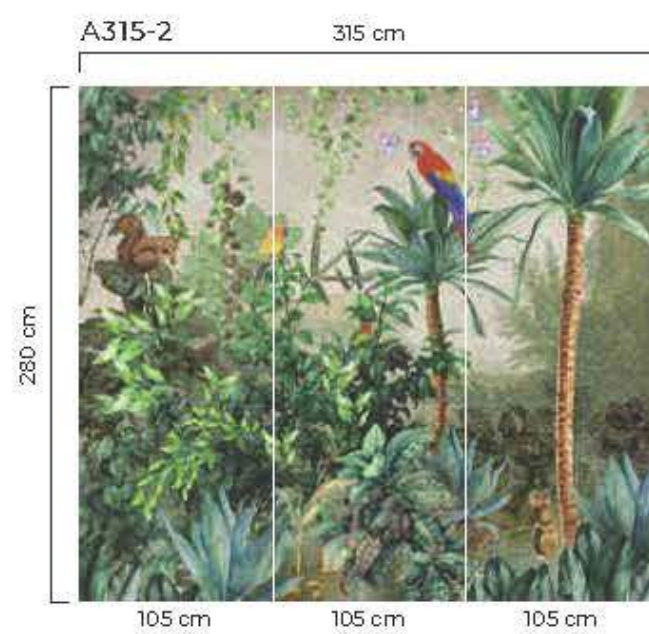

A315-2

A315-1

A315-2

A315-3

*Tavsiye edilen ebat (315x280cm)
***Recommended size**
 *Рекомендуемый размер
 *توصیه شده سایز
 *Tamaño recomendado

*İstenilen ebatla duvarınıza uygun özel üretim yapılabilmektedir
***All the mural sizes can be customized according to your request.**
 *Возможно производить индивидуальный размер
 *نم رنگم کما جانتن کتاسواؤ کما بکس ح بکمال
 *Todos los tamaños de los murales pueden ser personalizados de acuerdo a su solicitud