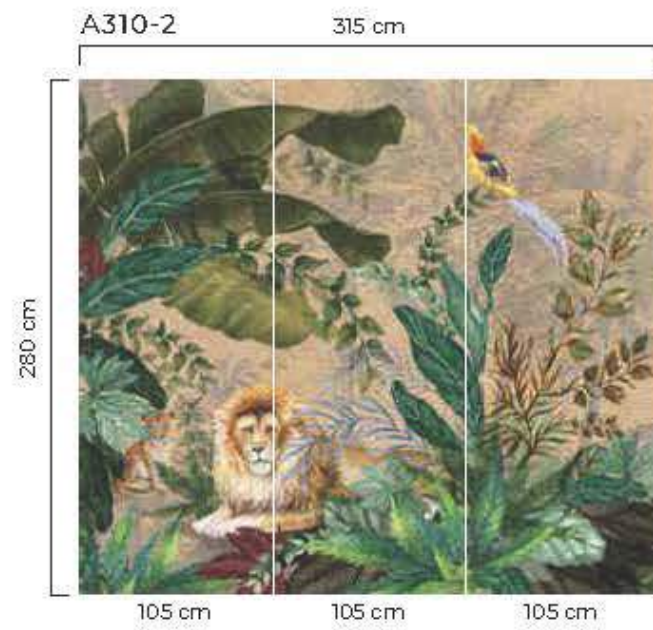

Poster

*Tavsiye edilen ebat (420x280cm)

*Recommended size

*Рекомендуемый размер

*مراقطة - بولطيم

*Tamaño recomendado

*İstenilen ebatta duvarınıza uygun özel üretim yapılabilmektedir

*All the mural sizes can be customized according to your request

*دکولهای متنوع را می توانید در صفحه آخر انتخاب کنید

*Puede seleccionar cualquiera de las texturas que están en la página final

A310-1

A310-1

A310-2

A310-3

*Tavsiye edilen ebat (315x280cm)

*Recommended size

*Рекомендуемый размер

*مقاس مقترح

*Tamaño recomendado

*İstenilen ebatta duvarınıza uygun özel üretim yapılabilir.

***All the mural sizes can be customized according to your request**

*Возможно производить индивидуальный размер