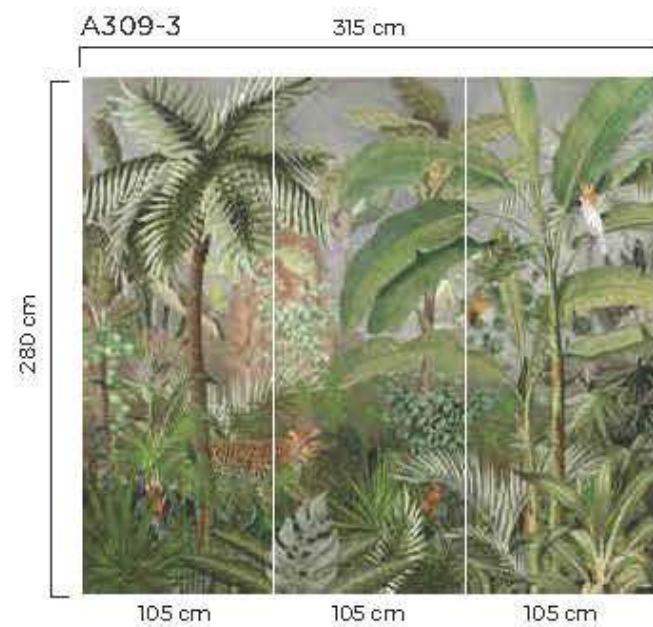

*در صفحه آخر می توانید هر یک از بافتها را انتخاب کنید

*Puede seleccionar cualquiera de las texturas que están en la página final

A309-3

A309-1

A309-2

A309-3

*Tavsiye edilen ebat (315x280cm)

*Recommended size

*نمونه های مختلف را می توان با اندازه های سفارشی تولید کرد

*Todos los tamaños de los murales pueden ser personalizados de acuerdo a su solicitud

*Son sayfadaki dokulardan herhangi birini seçebilirsiniz

*You can select any of textures from the end page