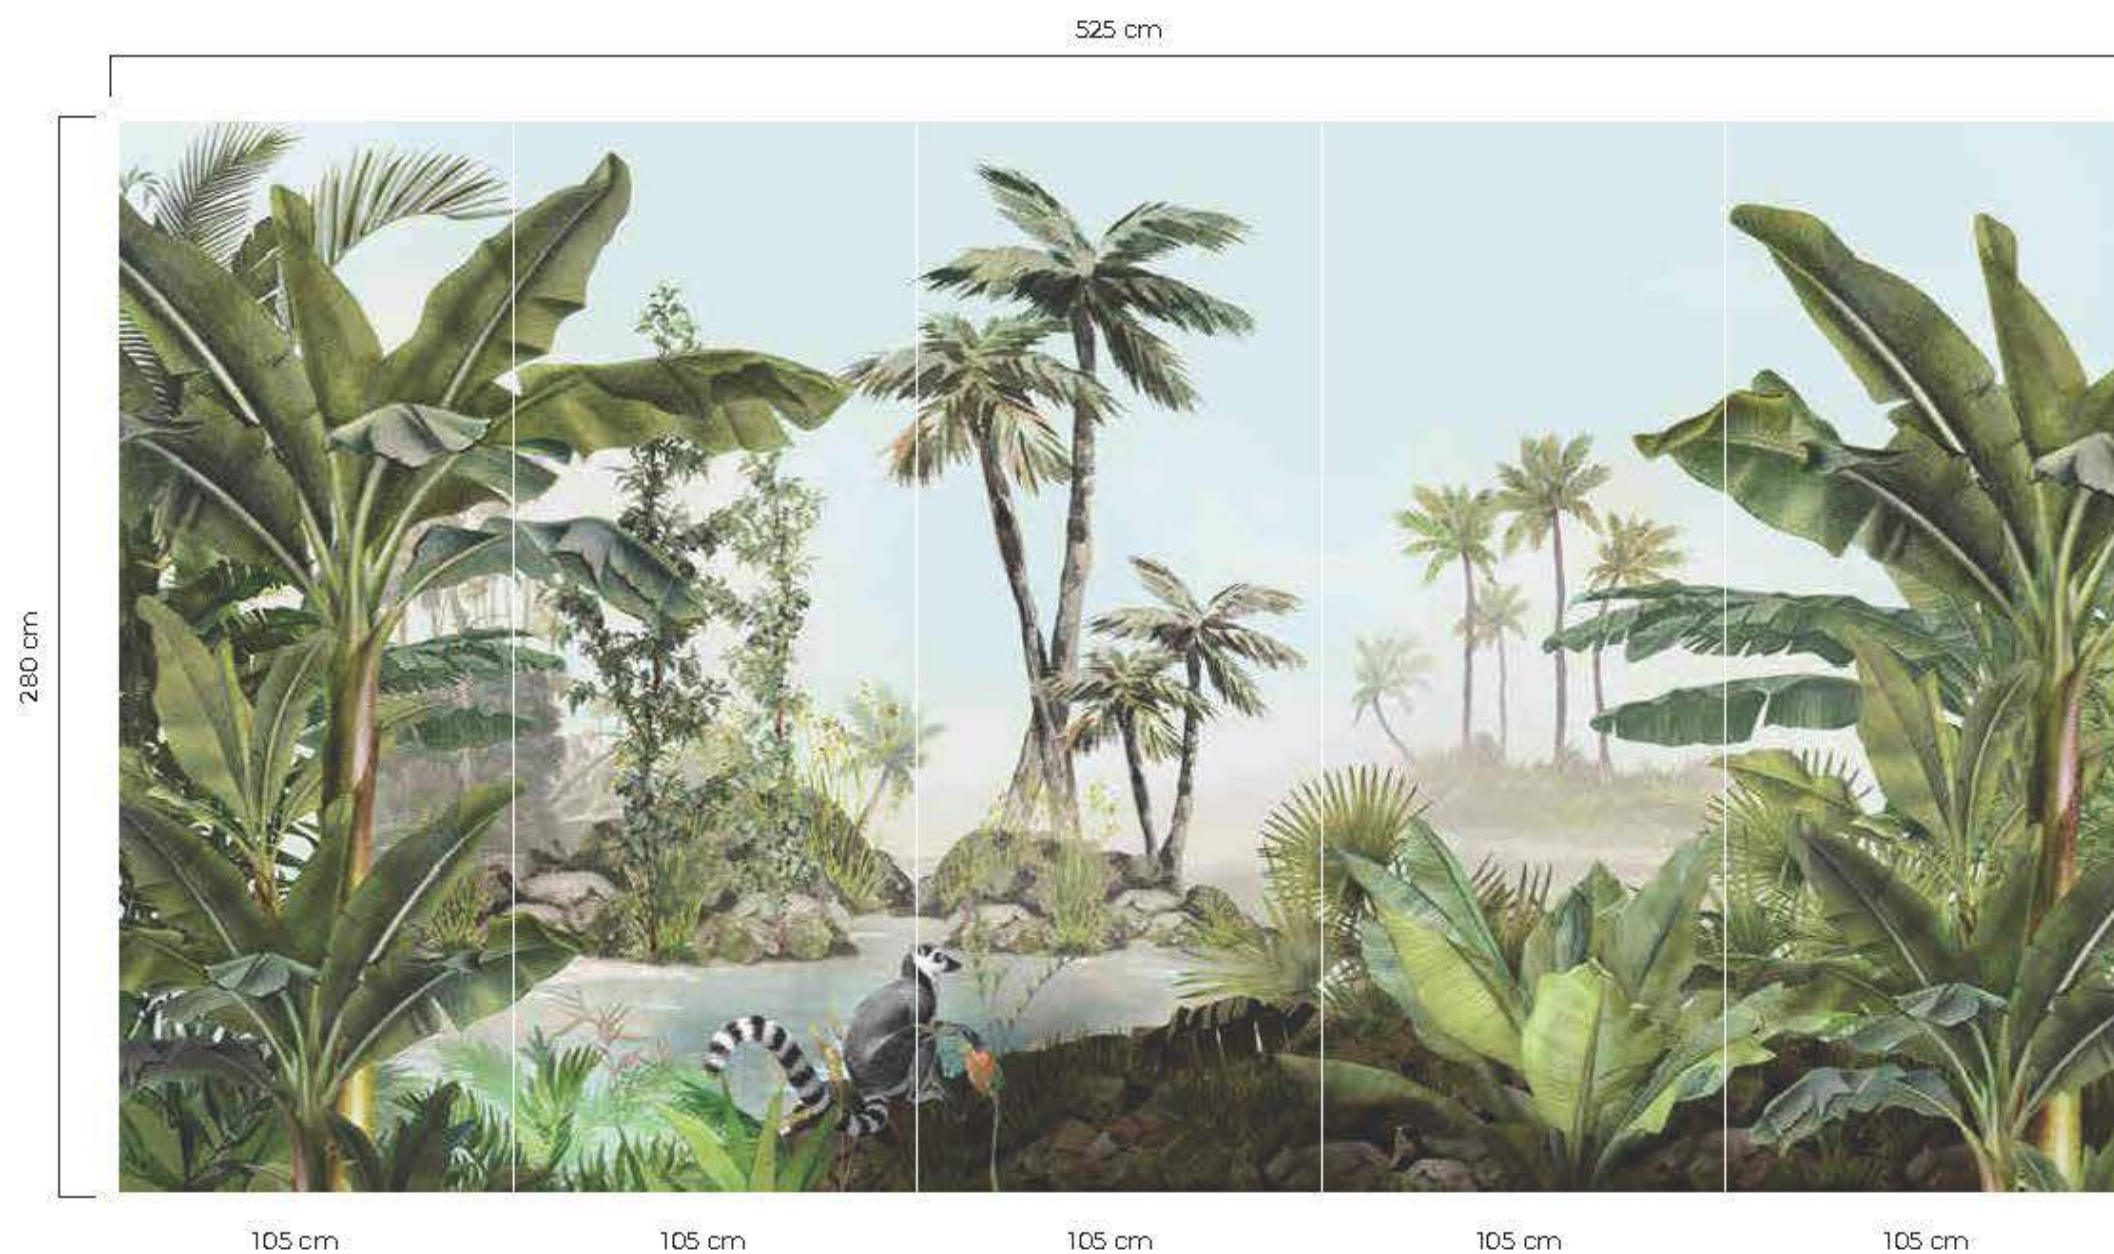

A303-1

A303-1

A303-2

A303-3

*Tavsiye edilen ebat (525x280cm)

*Recommended size

*Рекомендуемый размер

*مقاس مقترح