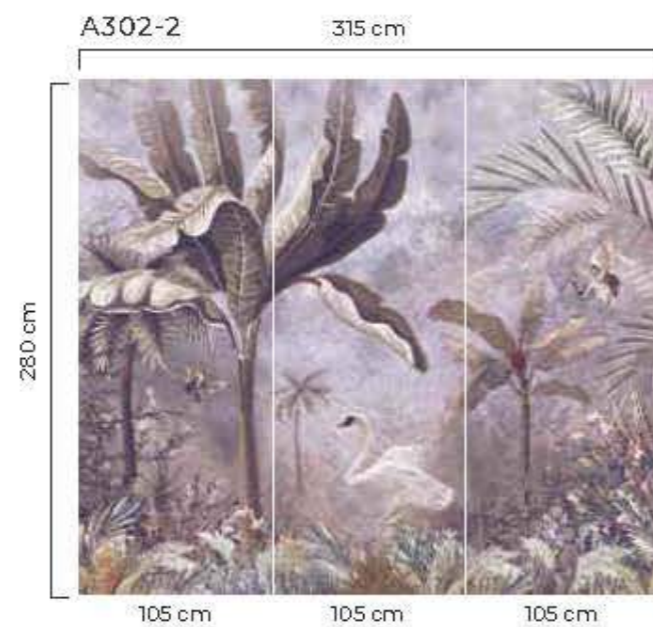

A302-1

A302-1

A302-2

A302-3

*Tavsiye edilen ebat (315x280cm)

*Recommended size

*Рекомендуемый размер

*توصي به بحجم