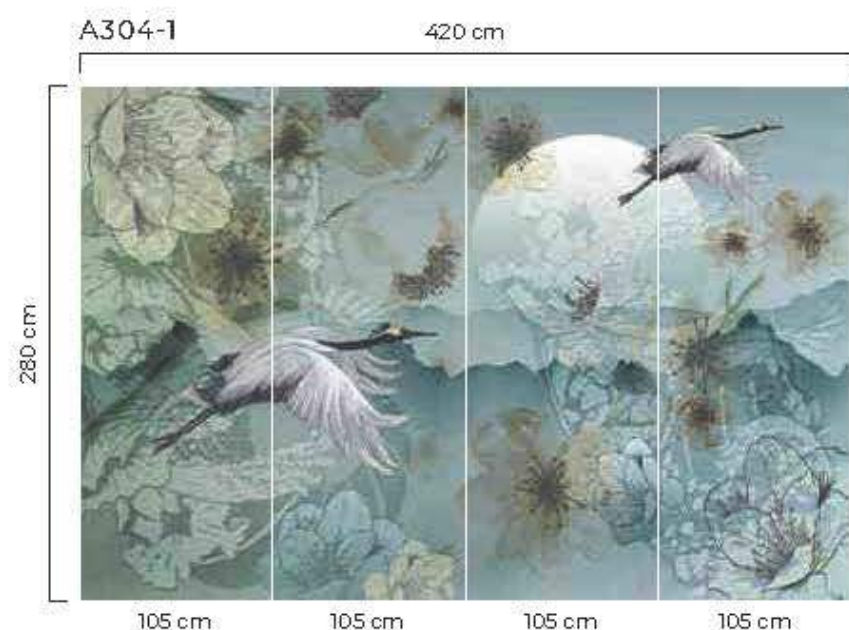

Poster

*Tavsiye edilen ebat (420x280cm)

*Recommended size

*Рекомендуемый размер

*مراقطة - بولطيم

*Tamaño recomendado

*İstenilen ebatta duvarınıza uygun özel üretim yapılabilmektedir

*All the mural sizes can be customized according to your request