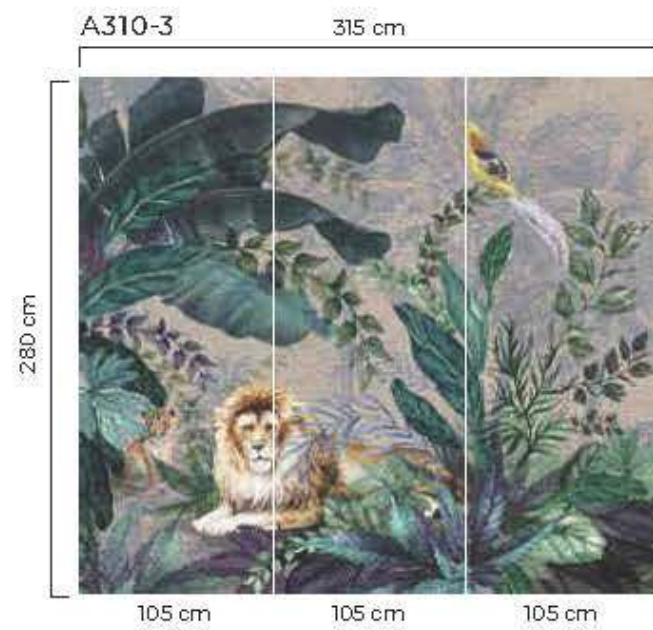

Poster

*Tavsiye edilen ebat (420x280cm)

*Recommended size

*Рекомендуемый размер

*مراقطة - بولطيم

*Tamaño recomendado

*İstenilen ebatta duvarınıza uygun özel üretim yapılabilmektedir

*All the mural sizes can be customized according to your request

*Todos los tamaños de los murales pueden ser personalizados de acuerdo a su solicitud

*Son sayfadaki dokulardan herhangi birini seçebilirsiniz

*You can select any of textures from the end page

*На последней странице вы можете выбрать текстуру

*دکولهای متنوع را می توانید در صفحه آخر انتخاب کنید

*Puede seleccionar cualquiera de las texturas que están en la página final

A310-1

A310-1

A310-2

A310-3

*Tavsiye edilen ebat (315x280cm)

*Recommended size

*Рекомендуемый размер

*مقاس مقترح

*Tamaño recomendado

*İstenilen ebatta duvarınıza uygun özel üretim yapılabilir.

***All the mural sizes can be customized according to your request**

*Возможно производить индивидуальный размер