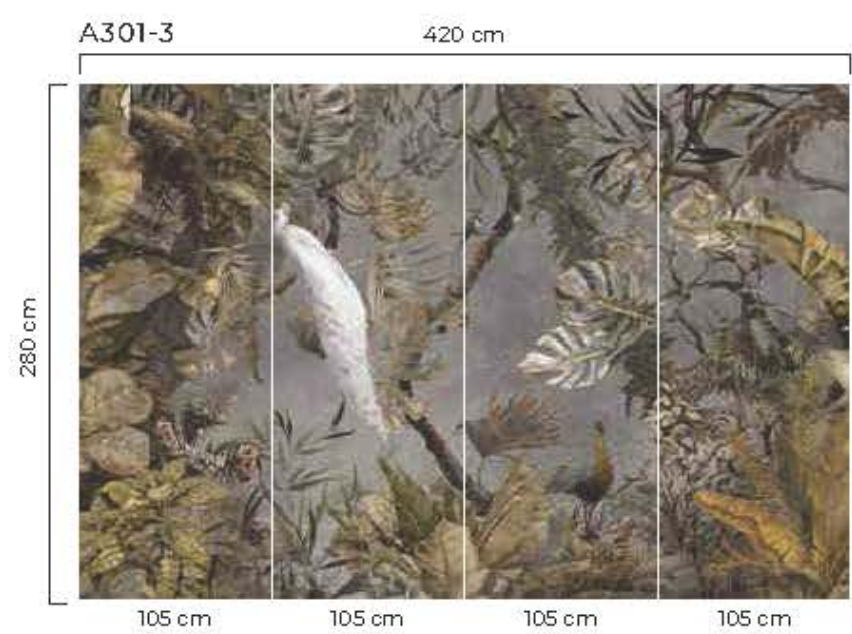

* На последней странице вы можете выбрать текстуру

*دقن لقمي را يك جا جيسن لقا نم رجا ءجصر لقا

*Puede seleccionar cualquiera de las texturas que están en la página final

A301-3

A301-1

A301-2

A301-3

*Tavsiye edilen ebat (420x280cm)