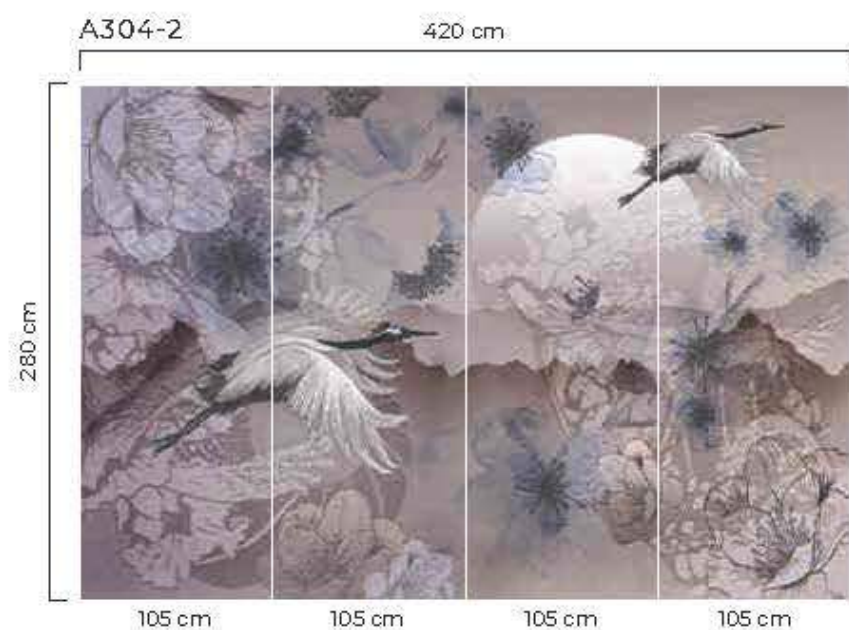

Poster

*Tavsiye edilen ebat (420x280cm)

*Recommended size

*Рекомендуемый размер

*مراقطة - بولطيم

*Tamaño recomendado

*İstenilen ebatta duvarınıza uygun özel üretim yapılabilmektedir

*All the mural sizes can be customized according to your request