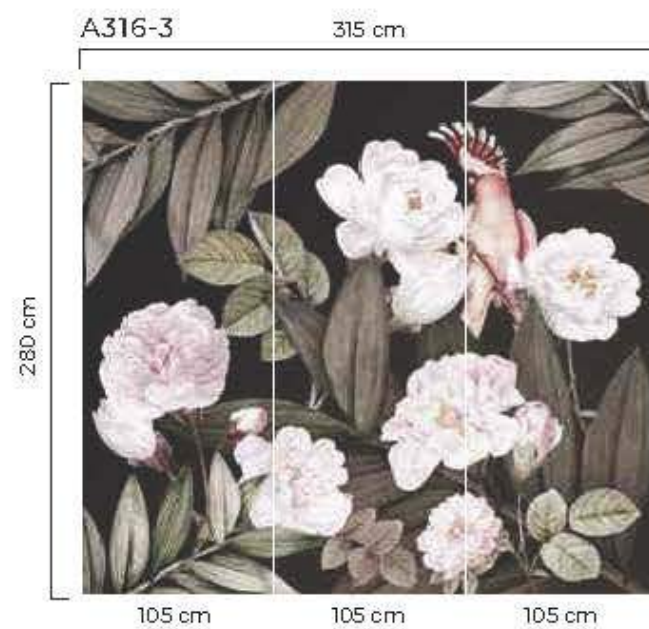

*يمكن اختيار أي من النماذج الموجودة في الصفحة الأخيرة

*Puede seleccionar cualquiera de las texturas que están en la página final

A316-3

A316-1

A316-2

A316-3

*Tavsiye edilen ebat (315x280cm)

*Recommended size