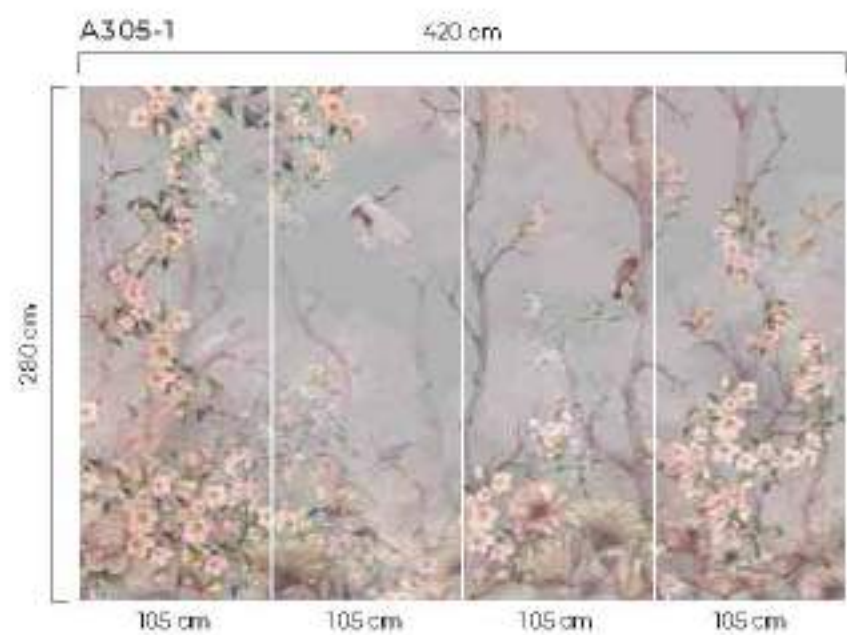

*Tavsiye edilen ebat (420x280cm)

***Recommended size**

*Рекомендуемый размер

*مقاسه موصى به

*Tamaño recomendado

*Istenilen ebatta duvarınıza uygun özel üretim yapılabilmektedir

***All the mural sizes can be customized according to your request**