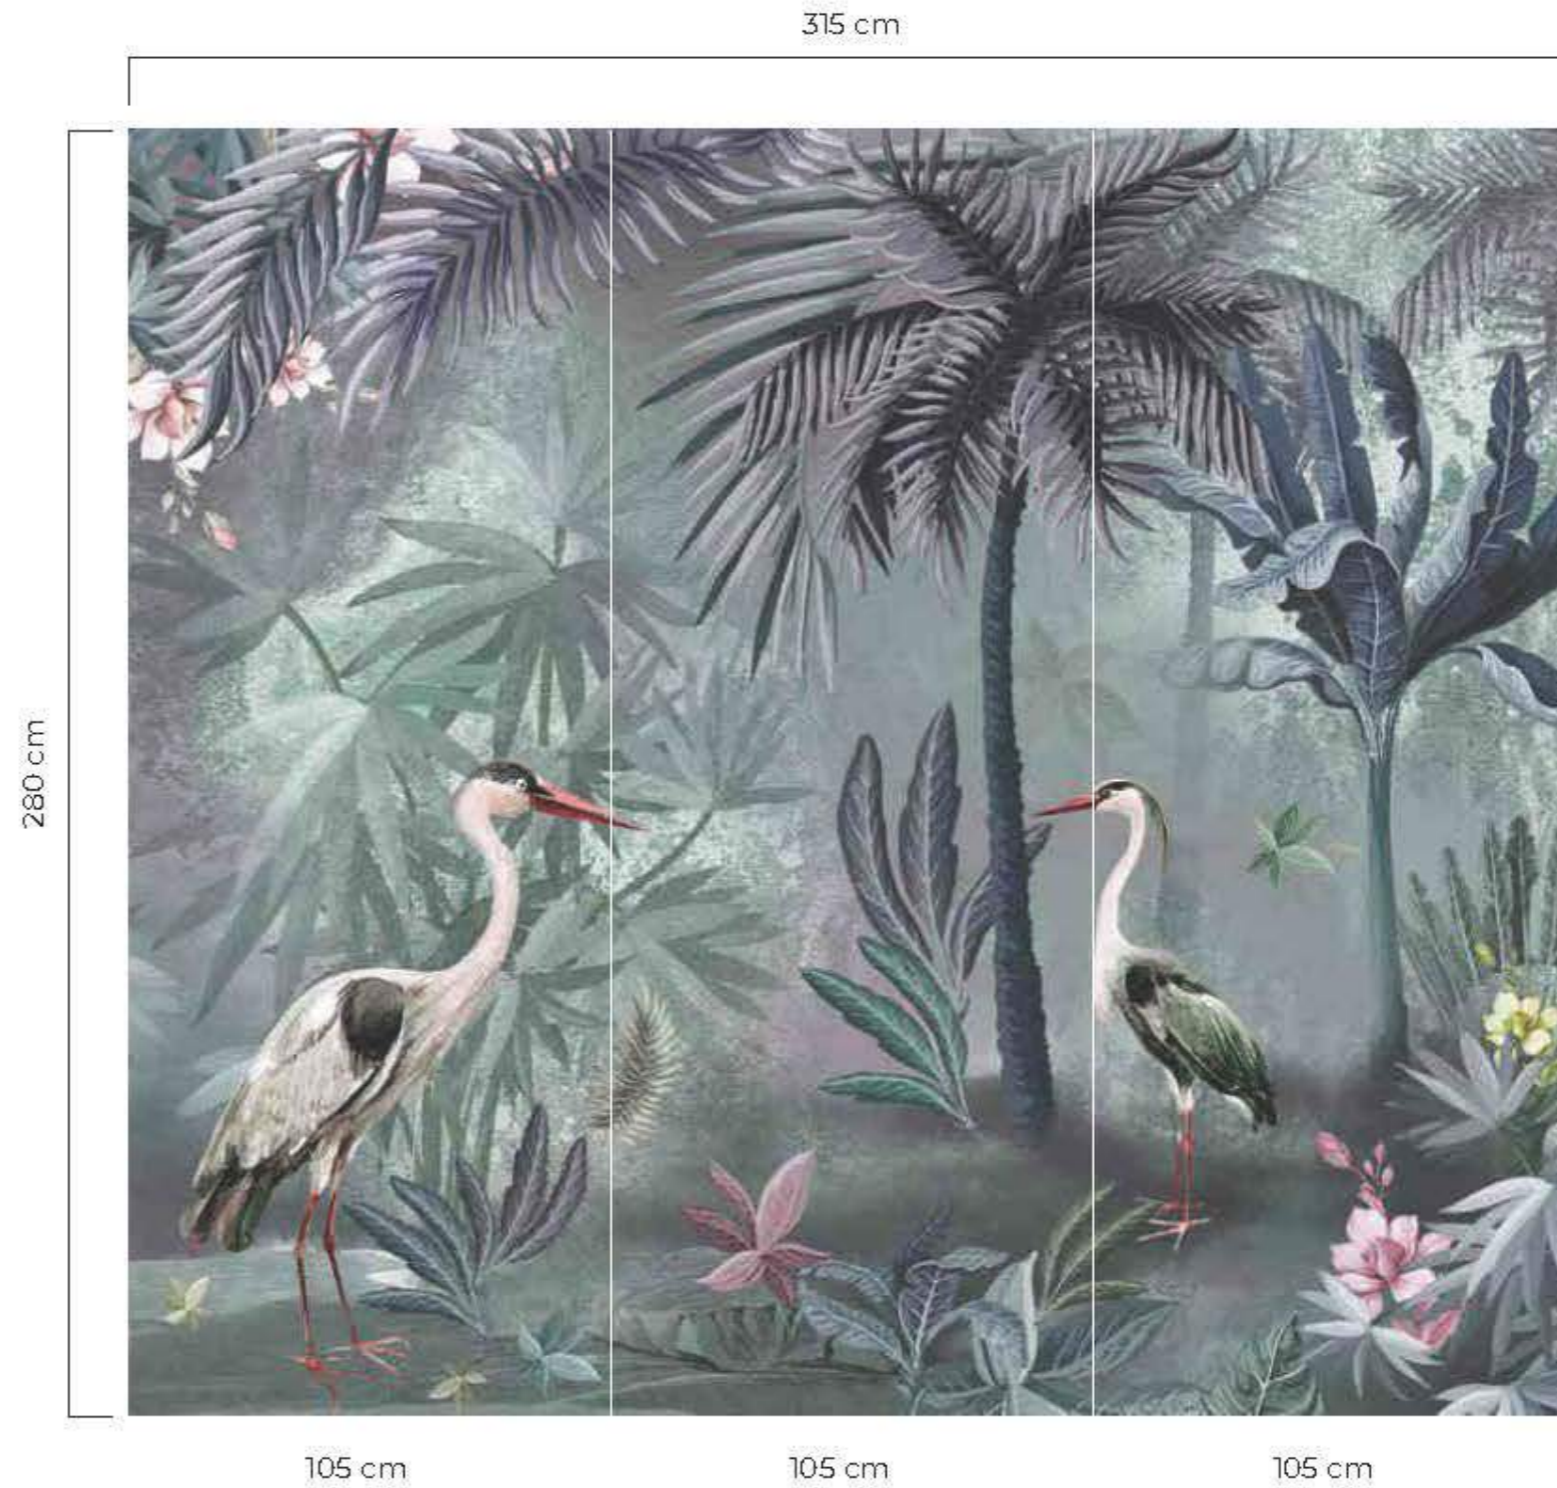

*Tavsiye edilen ebat (315x280cm)

*Recommended size

*Рекомендуемый размер

*توصیه شده سایز

*Tamaño recomendado

*İstenilen ebatta duvarınıza uygun özel üretim yapılabilmektedir

*All the mural sizes can be customized according to your request

*Возможно производить индивидуальный размер

*میتوانید سایز دلخواه خود را سفارش دهید

*Todos los tamaños de los murales pueden ser personalizados de acuerdo a su solicitud

*Son sayfada ki dokulardan herhangi birini seçebilirsiniz

*You can select any of textures from the end page

*На последней странице вы можете выбрать текстуру

*شما می توانید هر یک از متون در انتهای صفحه را انتخاب کنید

*Puede seleccionar cualquiera de las texturas que están en la página final