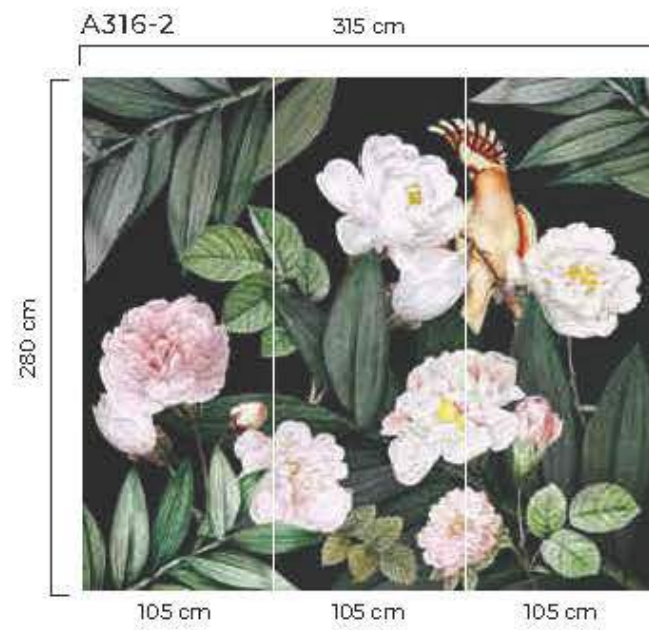

*يمكن اختيار أي من النماذج الموجودة في الصفحة الأخيرة

*Puede seleccionar cualquiera de las texturas que están en la página final

A316-3

A316-1

A316-2

A316-3

*Tavsiye edilen ebat (315x280cm)

*Recommended size