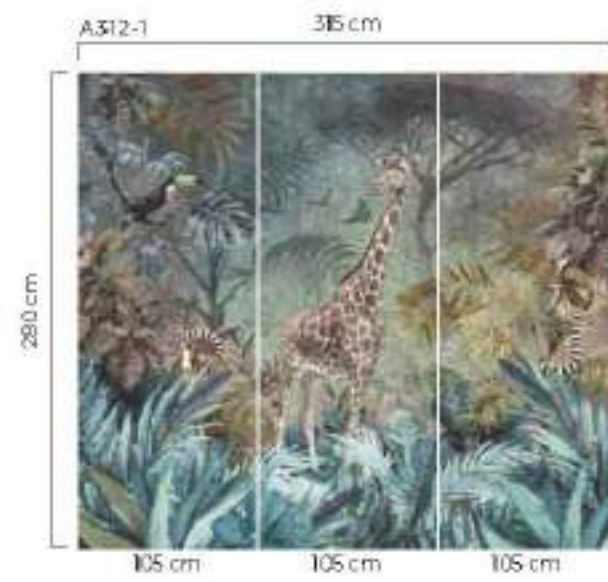

*Tavsiye edilen ebat (315x280cm)

*Recommended size

*Рекомендуемый размер

*توصیة ابعاد

*Tamaño recomendado

*İstenilen ebatta duvarınıza uygun özel üretim yapılabilmektedir

*All the mural sizes can be customized according to your request

*Возможно производить индивидуальный размер

*تتمتعنا بإمكانات إنتاج ابعاد خاصة بحسب الطلب

*Todos los tamaños de los murales pueden ser personalizados de acuerdo a su solicitud

*Son sayfadaki dokulardan herhangi birini seçebilirsiniz

*You can select any of textures from the end page

*На последней странице вы можете выбрать текстуру

*تستطيعون اختيار أي من النماذج الموجودة في الصفحة الأخيرة

*Puede seleccionar cualquiera de las texturas que están en la página final