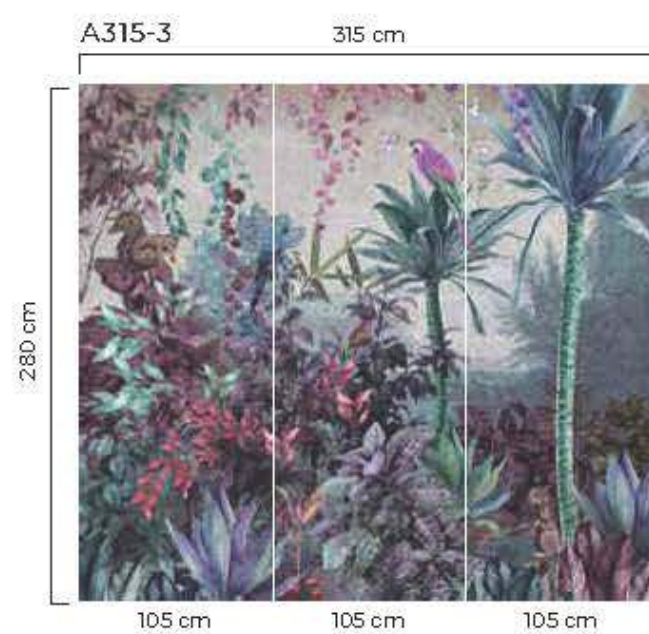

A315-2

A315-1

A315-2

A315-3

*Tavsiye edilen ebat (315x280cm)
***Recommended size**
 *Рекомендуемый размер
 *توصیه شده سایز
 *Tamaño recomendado

*İstenilen ebatla duvarınıza uygun özel üretim yapılabilmektedir
***All the mural sizes can be customized according to your request.**
 *Возможно производить индивидуальный размер
 *نم رنگم کما جانتن کتاسواؤ کما بکس ح بکمال
 *Todos los tamaños de los murales pueden ser personalizados de acuerdo a su solicitud