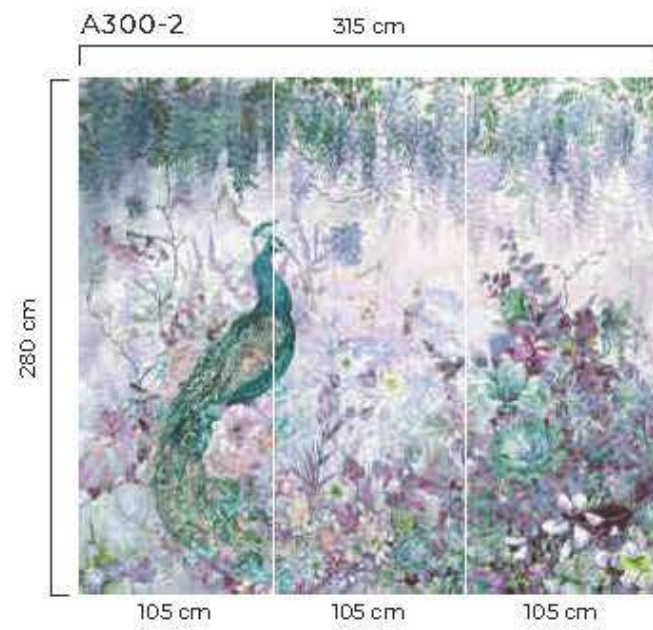

A300-3

A300-1

A300-2

A300-3

*Tavsiye edilen ebat (315x280cm)

*Recommended size

*Рекомендуемый размер

*ساقولملا، بولملا