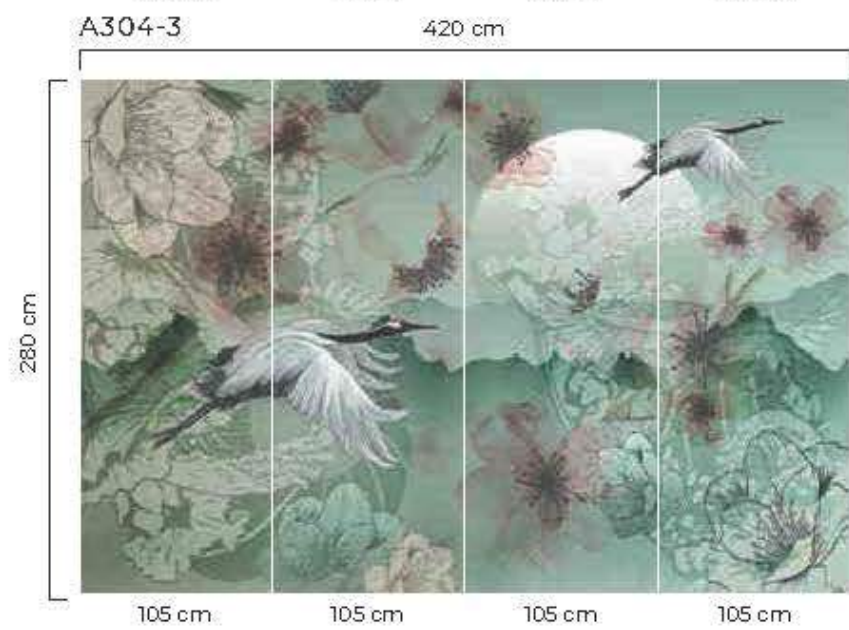

Poster

*Tavsiye edilen ebat (420x280cm)

*Recommended size

*Рекомендуемый размер

*مراقطة - بولطيم

*Tamaño recomendado

*İstenilen ebatta duvarınıza uygun özel üretim yapılabilmektedir

*All the mural sizes can be customized according to your request