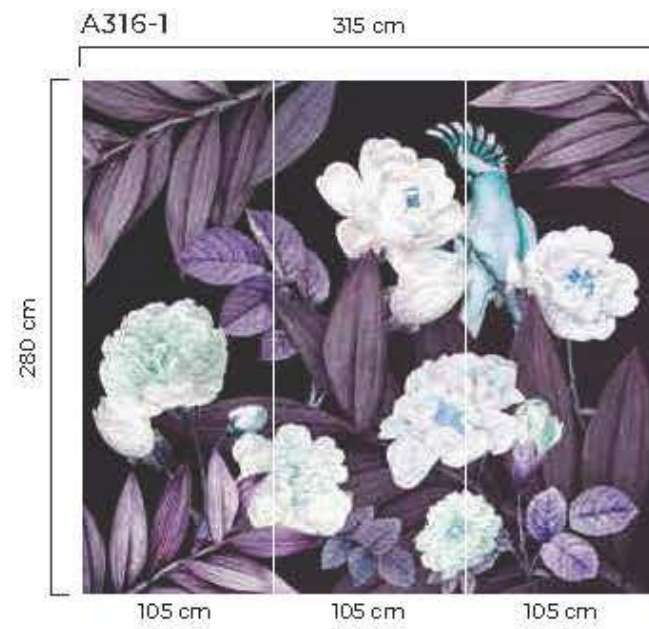

*يمكن اختيار أي من النماذج الموجودة في الصفحة الأخيرة

*Puede seleccionar cualquiera de las texturas que están en la página final

A316-3

A316-1

A316-2

A316-3

*Tavsiye edilen ebat (315x280cm)

*Recommended size