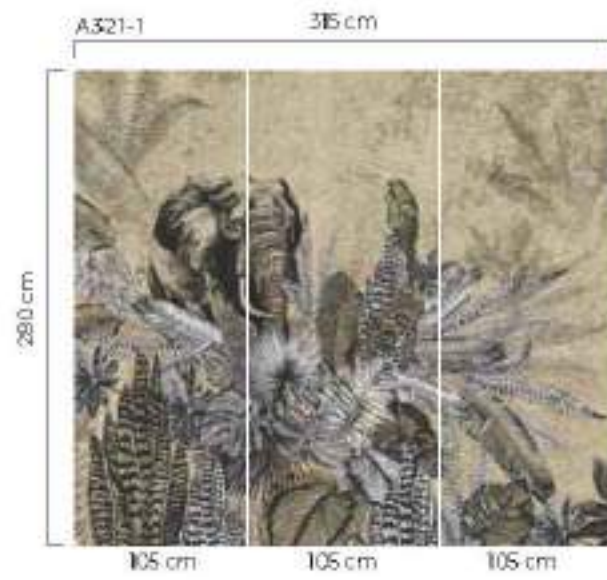

*Tavsiye edilen ebat (315x280cm)

*Recommended size

*Рекомендуемый размер

*توصیة ابعاد

*Tamaño recomendado

*İstenilen ebatla duvarınıza uygun özel üretim yapılabilir.

*All the mural sizes can be customized according to your request

*Возможно производить индивидуальный размер

*همه ابعادها قابل سفارش است.

*Todos los tamaños de los murales pueden ser personalizados de acuerdo a su solicitud

*Son sayfadaki dokulardan herhangi birini seçebilirsiniz

*You can select any of textures from the end page

*На последней странице вы можете выбрать текстуру

*بانتخاب هر یک از بافتها

*Puede seleccionar cualquiera de las texturas que están en la página final