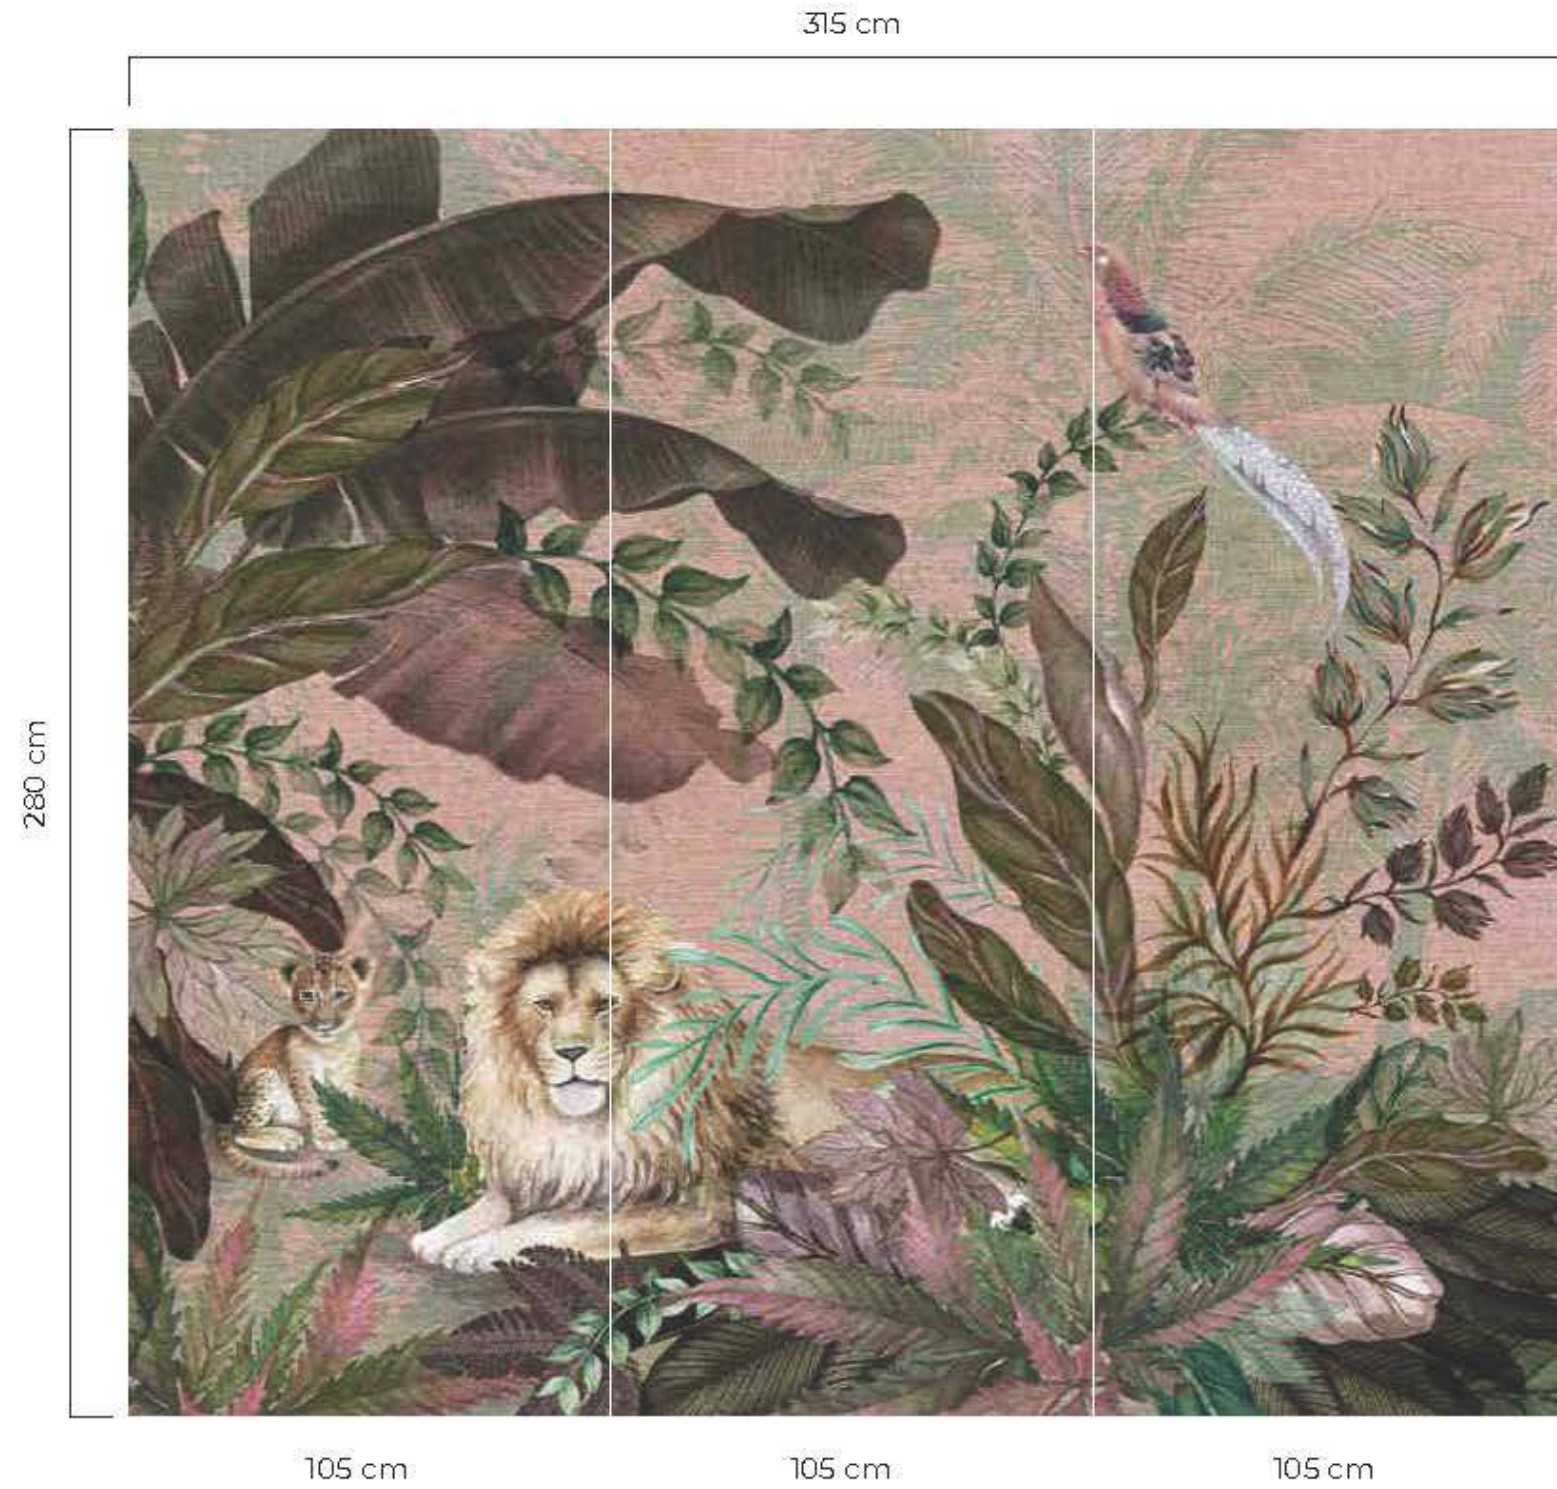

*دکولهای متنوع را می توانید در صفحه آخر انتخاب کنید

*Puede seleccionar cualquiera de las texturas que están en la página final

A310-1

A310-1

A310-2

A310-3

*Tavsiye edilen ebat (315x280cm)

*Recommended size