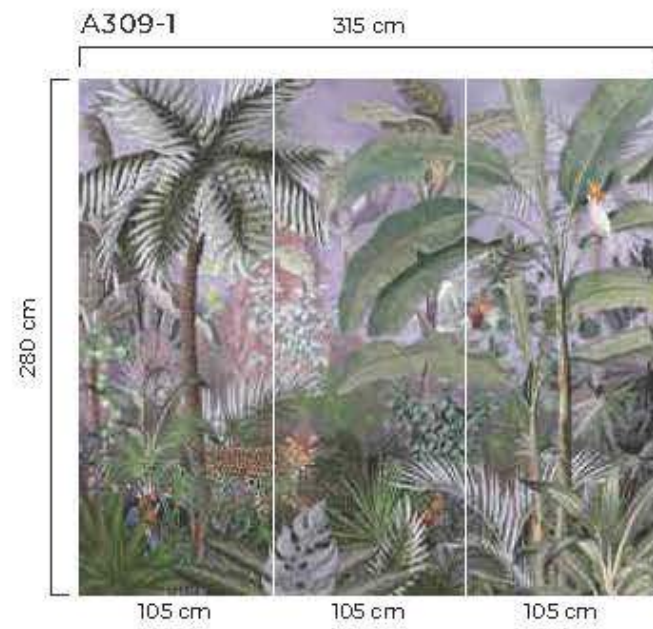

*در صفحه آخر می توانید هر یک از بافتها را انتخاب کنید

*Puede seleccionar cualquiera de las texturas que están en la página final

A309-3

A309-1

A309-2

A309-3

*Tavsiye edilen ebat (315x280cm)

*Recommended size