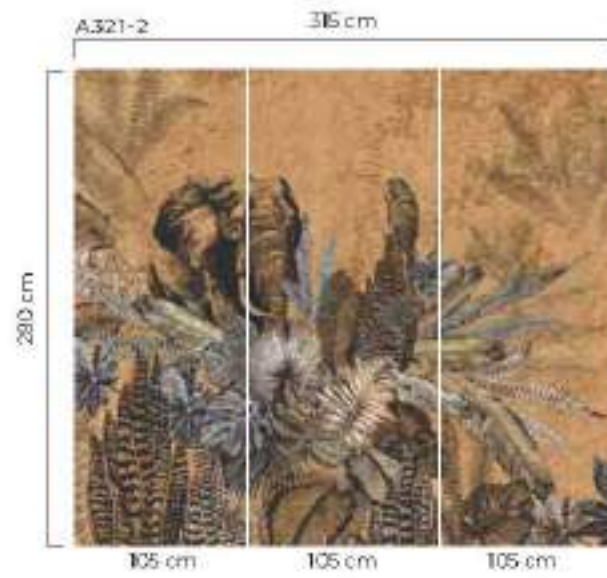

AMAZON

A321-1

*Tavsiye edilen ebat (315x280cm)

*Recommended size

*Рекомендуемый размер

*توصیة ابعاد

*Tamaño recomendado

*İstenilen ebatla duvarınıza uygun özel üretim yapılabilir.