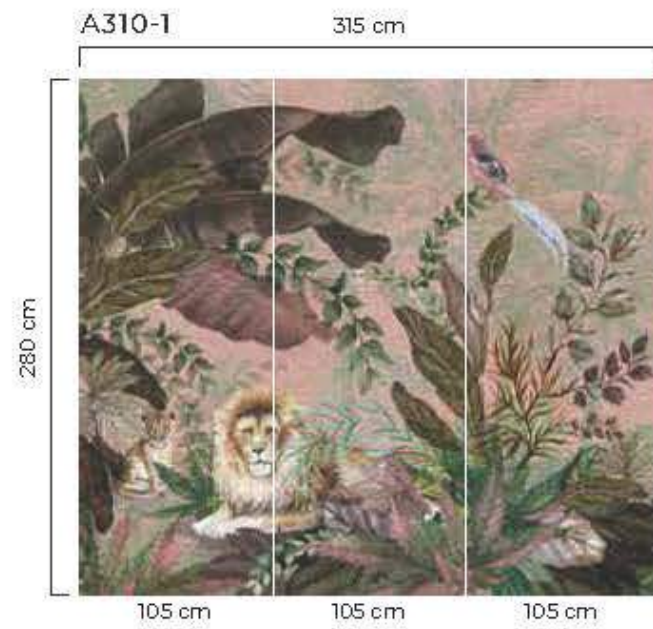

Poster

*Tavsiye edilen ebat (420x280cm)

*Recommended size

*Рекомендуемый размер

*مراقطة - بولطيم

*Tamaño recomendado

*İstenilen ebatta duvarınıza uygun özel üretim yapılabilmektedir

*All the mural sizes can be customized according to your request

*دکولهای متنوع را می توانید در صفحه آخر انتخاب کنید

*Puede seleccionar cualquiera de las texturas que están en la página final

A310-1

A310-1

A310-2

A310-3

*Tavsiye edilen ebat (315x280cm)

*Recommended size