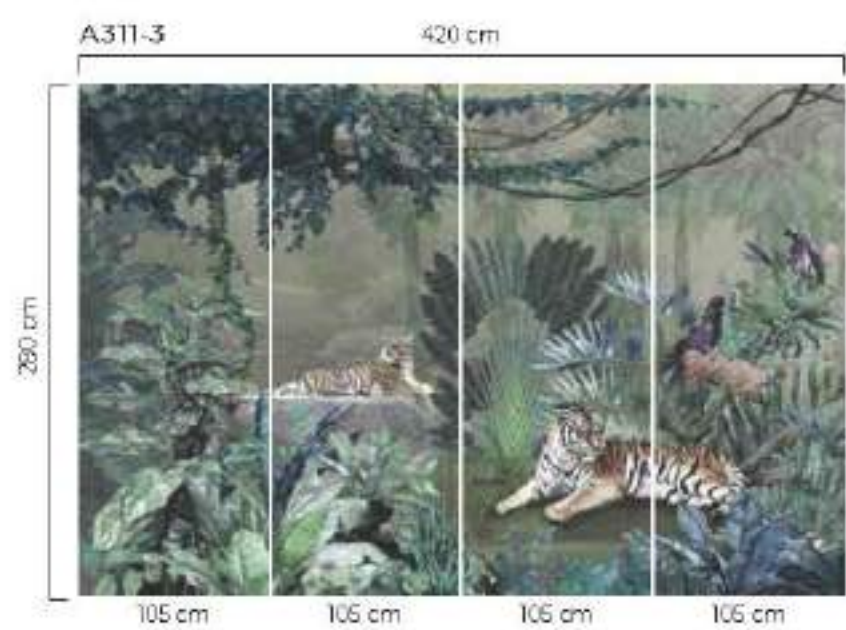

*درون صفحه ای هر یک از این تصاویر را می توانید انتخاب کنید

*Puede seleccionar cualquiera de las texturas que están en la página final

A311-1

A311-1

A311-2

A311-3

*Tavsiye edilen ebat (420x280cm)

***Recommended size**