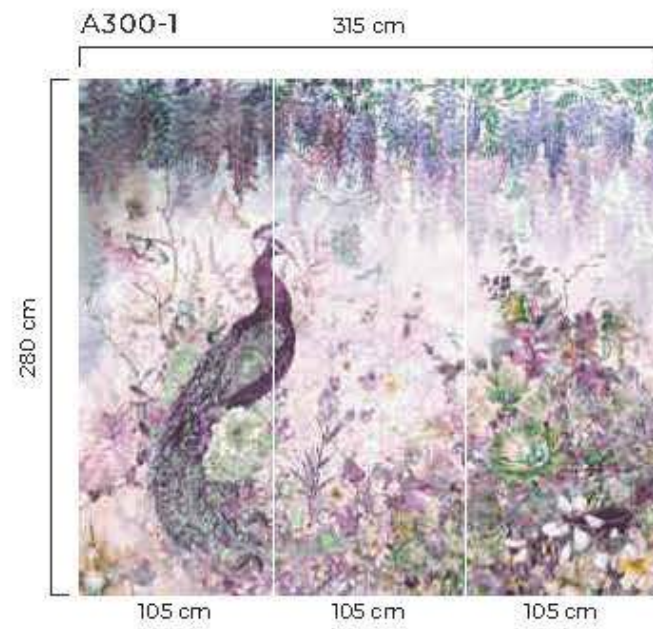

A300-3

A300-1

A300-2

A300-3

*Tavsiye edilen ebat (315x280cm)

*Recommended size

*Рекомендуемый размер

*ساقولملا، بولملا