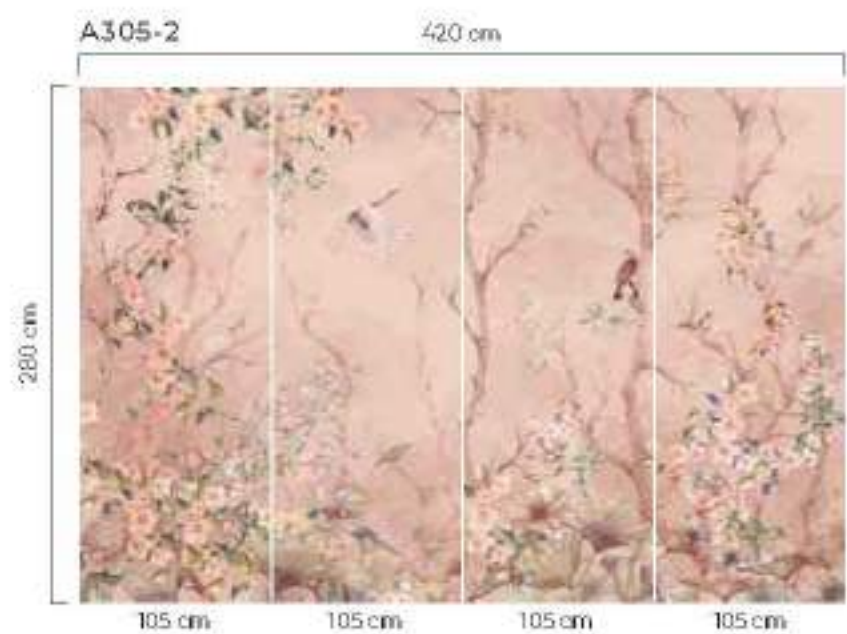

*Tavsiye edilen ebat (420x280cm)

***Recommended size**

*Рекомендуемый размер

*مقاسه موصى به

*Tamaño recomendado

*Istenilen ebatta duvarınıza uygun özel üretim yapılabilmektedir

***All the mural sizes can be customized according to your request**