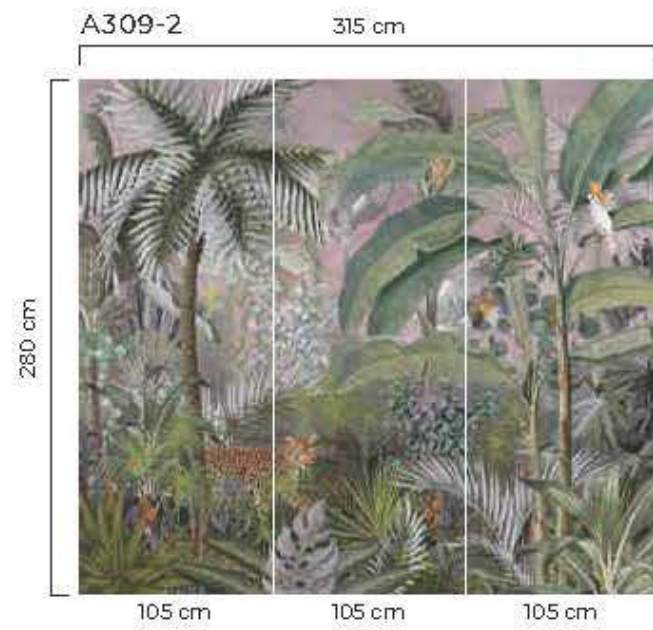

*در صفحه آخر می توانید هر یک از بافتها را انتخاب کنید

*Puede seleccionar cualquiera de las texturas que están en la página final

A309-3

A309-1

A309-2

A309-3

*Tavsiye edilen ebat (315x280cm)

*Recommended size