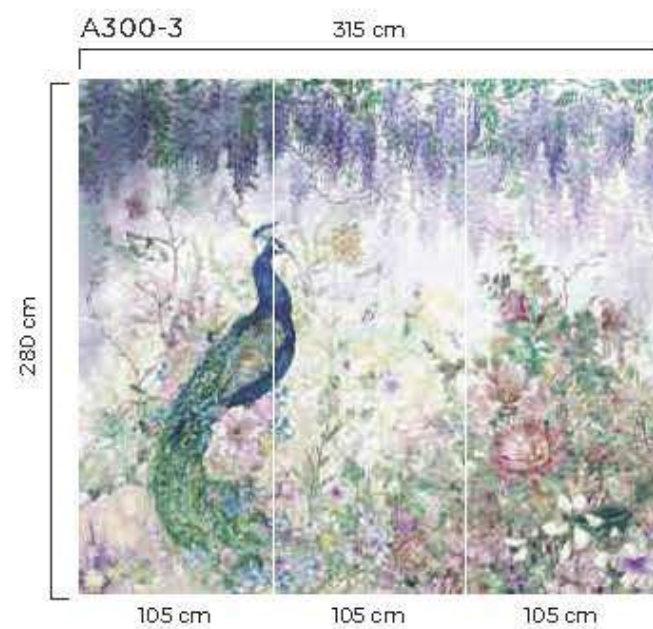

A300-3

A300-1

A300-2

A300-3

*Tavsiye edilen ebat (315x280cm)

*Recommended size

*Рекомендуемый размер

*ساقولملا، بولملا